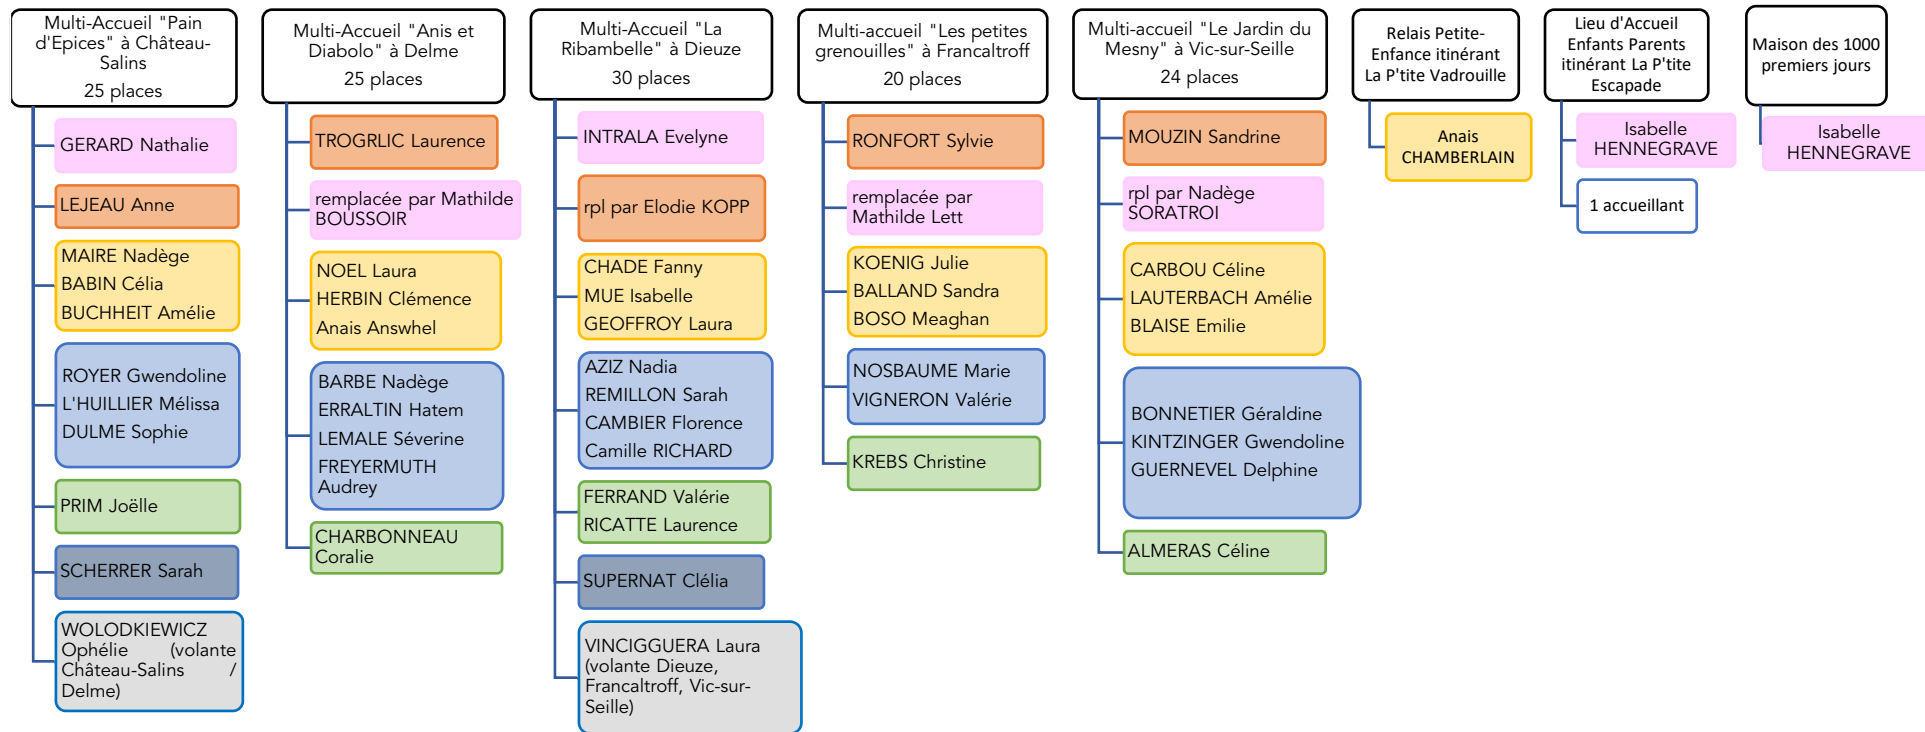

# Service Petite-Enfance et Vie Familiale

Amandine ZICCARELLI, responsable du Pôle Affaires Sociales et Familiales

Christelle DROUIN, assistante du Pôle Affaires Sociales et Familiales

Infirmière/puéricultrice
Educatrice de jeunes enfants
Auxiliaire de puériculture
CAP petite-enfance
Agent de service
Volante
Apprentie éducatrice de jeunes enfants

Organigramme mis à jour le 31/01/2025